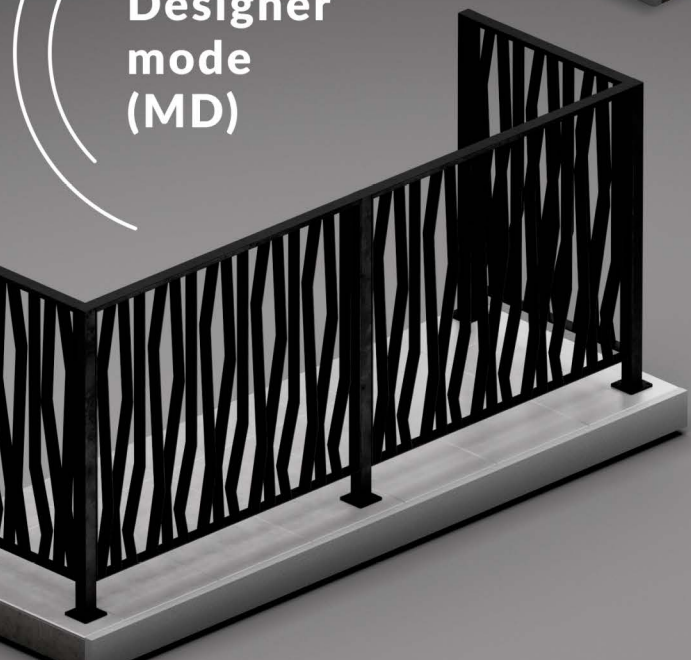

Naszą balustradę  
oferujemy w  
dwóch modelach

Standard  
mode  
(MS)

Designer  
mode  
(MD)

Łatwa do instalacji zarówno  
przez **profesjonalistów**,  
jak i **amatorów**

 **AMISTON**

Reymonta 29  
45-072 Opole  
Polska

office@amiston.pl  
+48 535 036 054

[www.amiston.pl](http://www.amiston.pl)

 **AMISTON**

easy**MOD**

BALUSTRADY  
MODUŁOWE

b e M O D U L A R

Balustrady  
**easyMOD**  
składają się  
z modułów  
48cm - 156cm

MS120- 120cm

MS132- 132cm

MS144- 144cm

MS156- 156cm

Wielkość modułów  
zwiększa się co 12 cm

By uprościć instalacje,  
oferujemy dwa  
typy wsporników

# easy

SKŁADAJĄ SIĘ  
TYLKO Z DWÓCH  
ELEMENTÓW BY  
UŁATWIĆ INSTALACJĘ