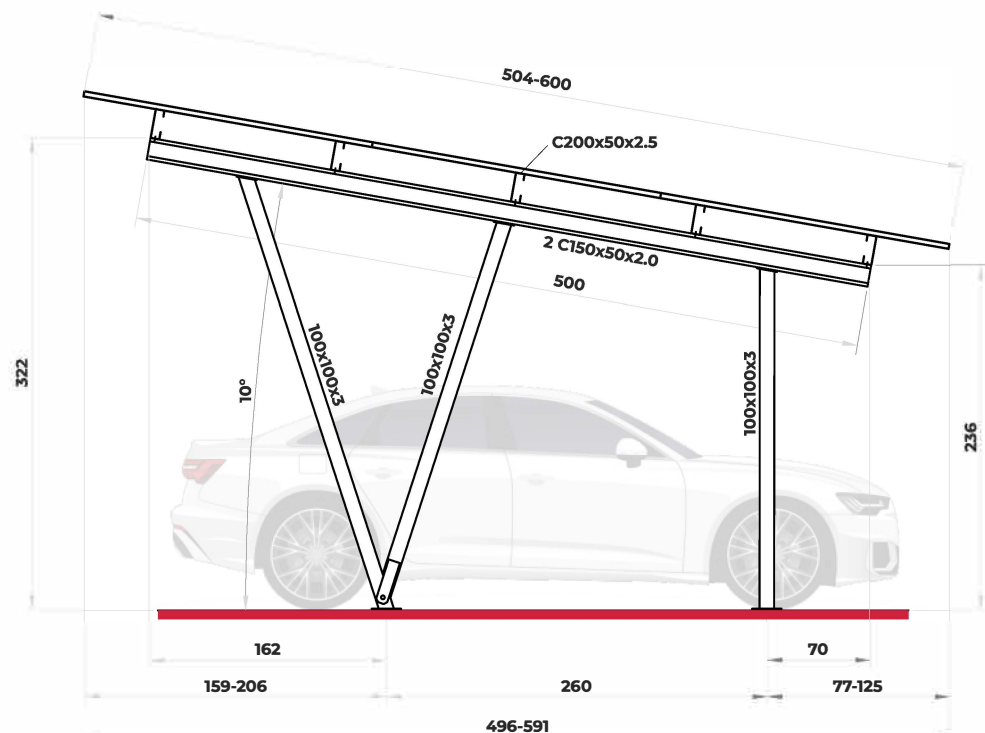

Carport CPN2

Listwy z oświetleniem led
– opcjonalnie

**Fundament typu
pale śrubowe**

Kolor RAL – opcjonalnie

Układ modułów:
Pionowy

Kąt nachylenia:
10°

Fundament:
śrubowy

Montaż:
Do fundamentu
(produkt w ofercie)

Kolor RAL

Stopień połysku farby - półpołysk

Orynnowanie

Listwy z oświetleniem LED

Fundament prefabrykowany lub śrubowy

Struktura - gładka

Carport CPN2

Wersja 1

Wersja 2

Rysunki techniczne