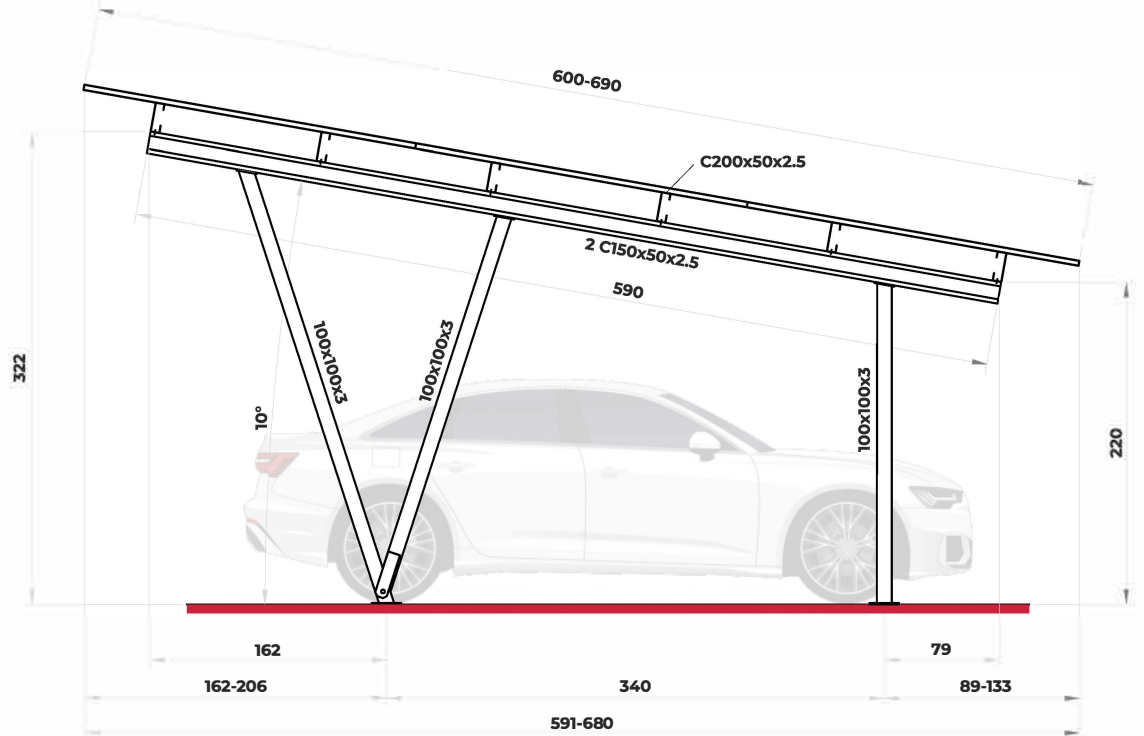

Carport CPN2

Listwy z oświetleniem led
– opcjonalnie

**Fundament typu
pale śrubowe**

Kolor RAL – opcjonalnie

Układ modułów:
Pionowy

Kąt nachylenia:
10°

Fundament:
śrubowy

Montaż:
Do fundamentu
(produkt w ofercie)

Kolor RAL

Stopień połysku farby - półpołysk

Orynnowanie

Listwy z oświetleniem LED

Fundament prefabrykowany lub śrubowy

Struktura - gładka

Carport CPN2

Wersja 1

Wersja 2

Rysunki techniczne